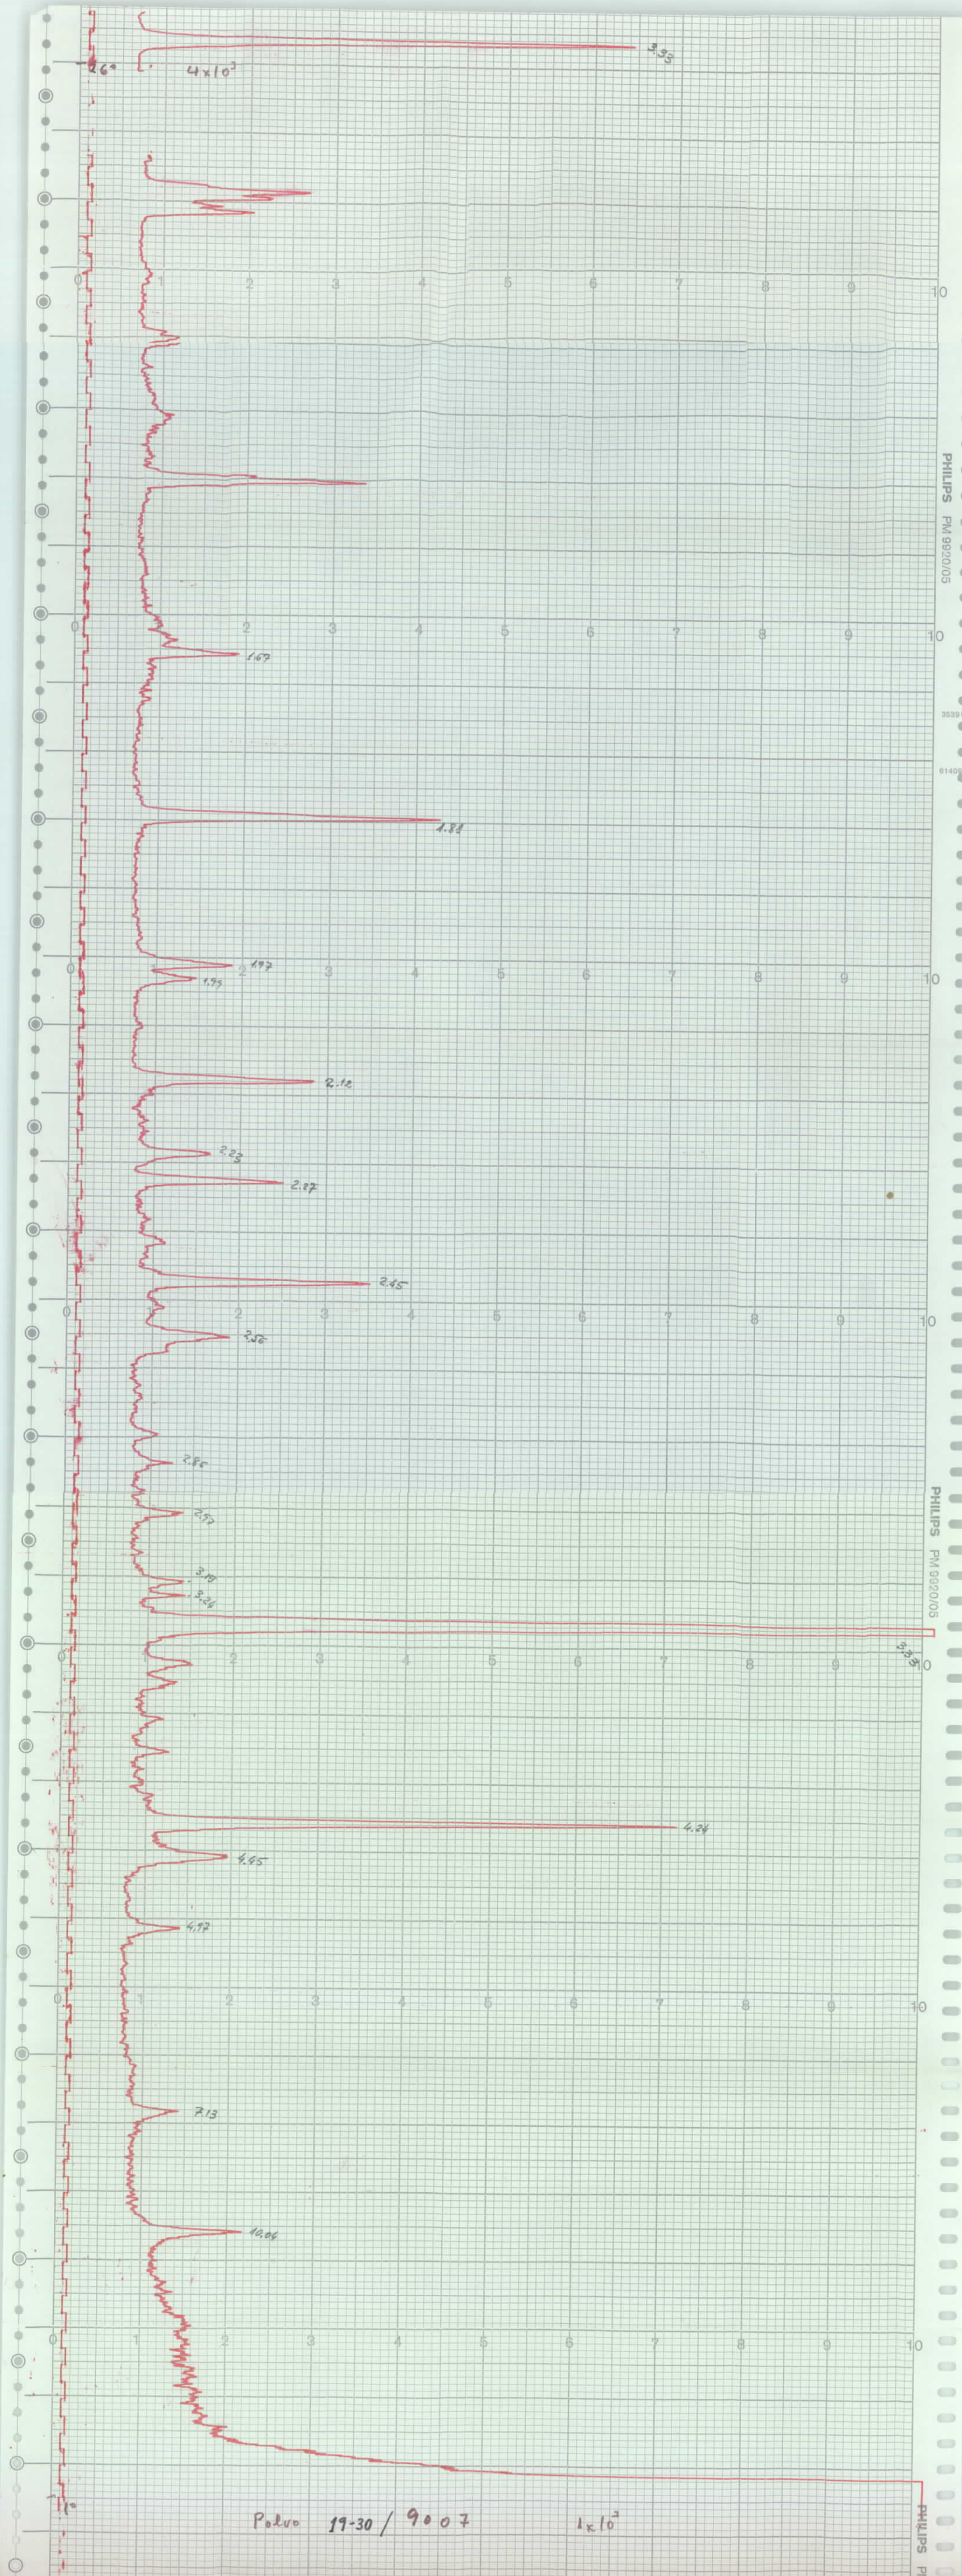

Pulv 19-30 / 9003 1×10^2

PHILIPS PM 9920/05

35396
81401

PHILIPS PM 9920/05

PHILIPS PM

-26°

2×10^3

3.33

0

1.66

1.92

1.97

2.12

2.23

2.27

2.65

2.76

0

3.18

0

3.49

3.33

4.24

4.45

0

7.13

10.04

-10

Polvo 19-30/9008

1×10^2

PHILIPS PM 9920/05

PHILIPS PM 9920/05