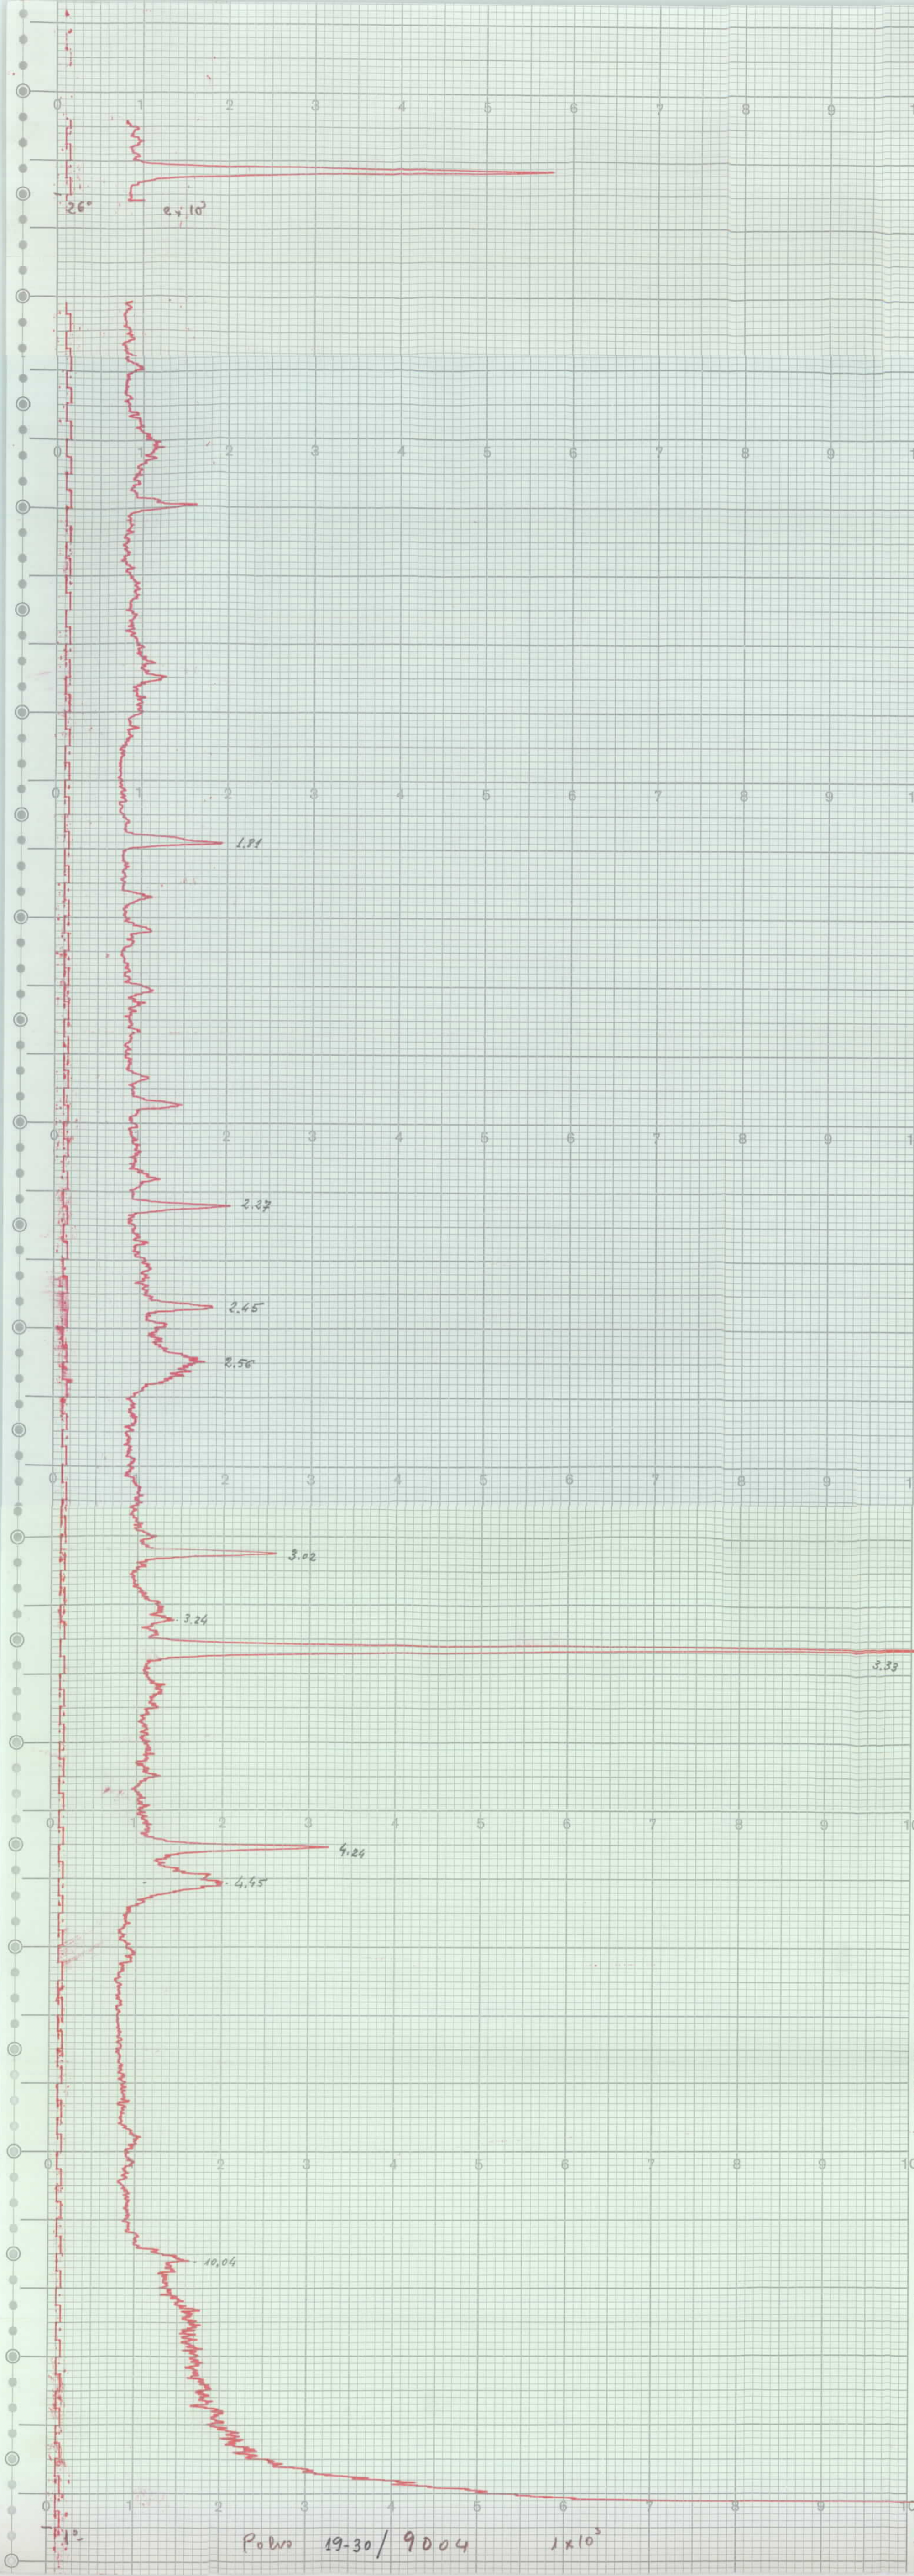

Pulv 19-30 / 9003 1×10^2

PHILIPS PM 9920/05

35396
81401

PHILIPS PM 9920/05

PHILIPS PM

-26°

2×10^3

3.33

0

1.66

1.92

1.97

2.12

2.23

2.27

2.65

2.76

0

3.18

0

3.49

3.33

4.24

4.45

0

7.13

10.04

-10

Polvo 19-30/9008

1×10^2

PHILIPS PM 9920/05

PHILIPS PM 9920/05