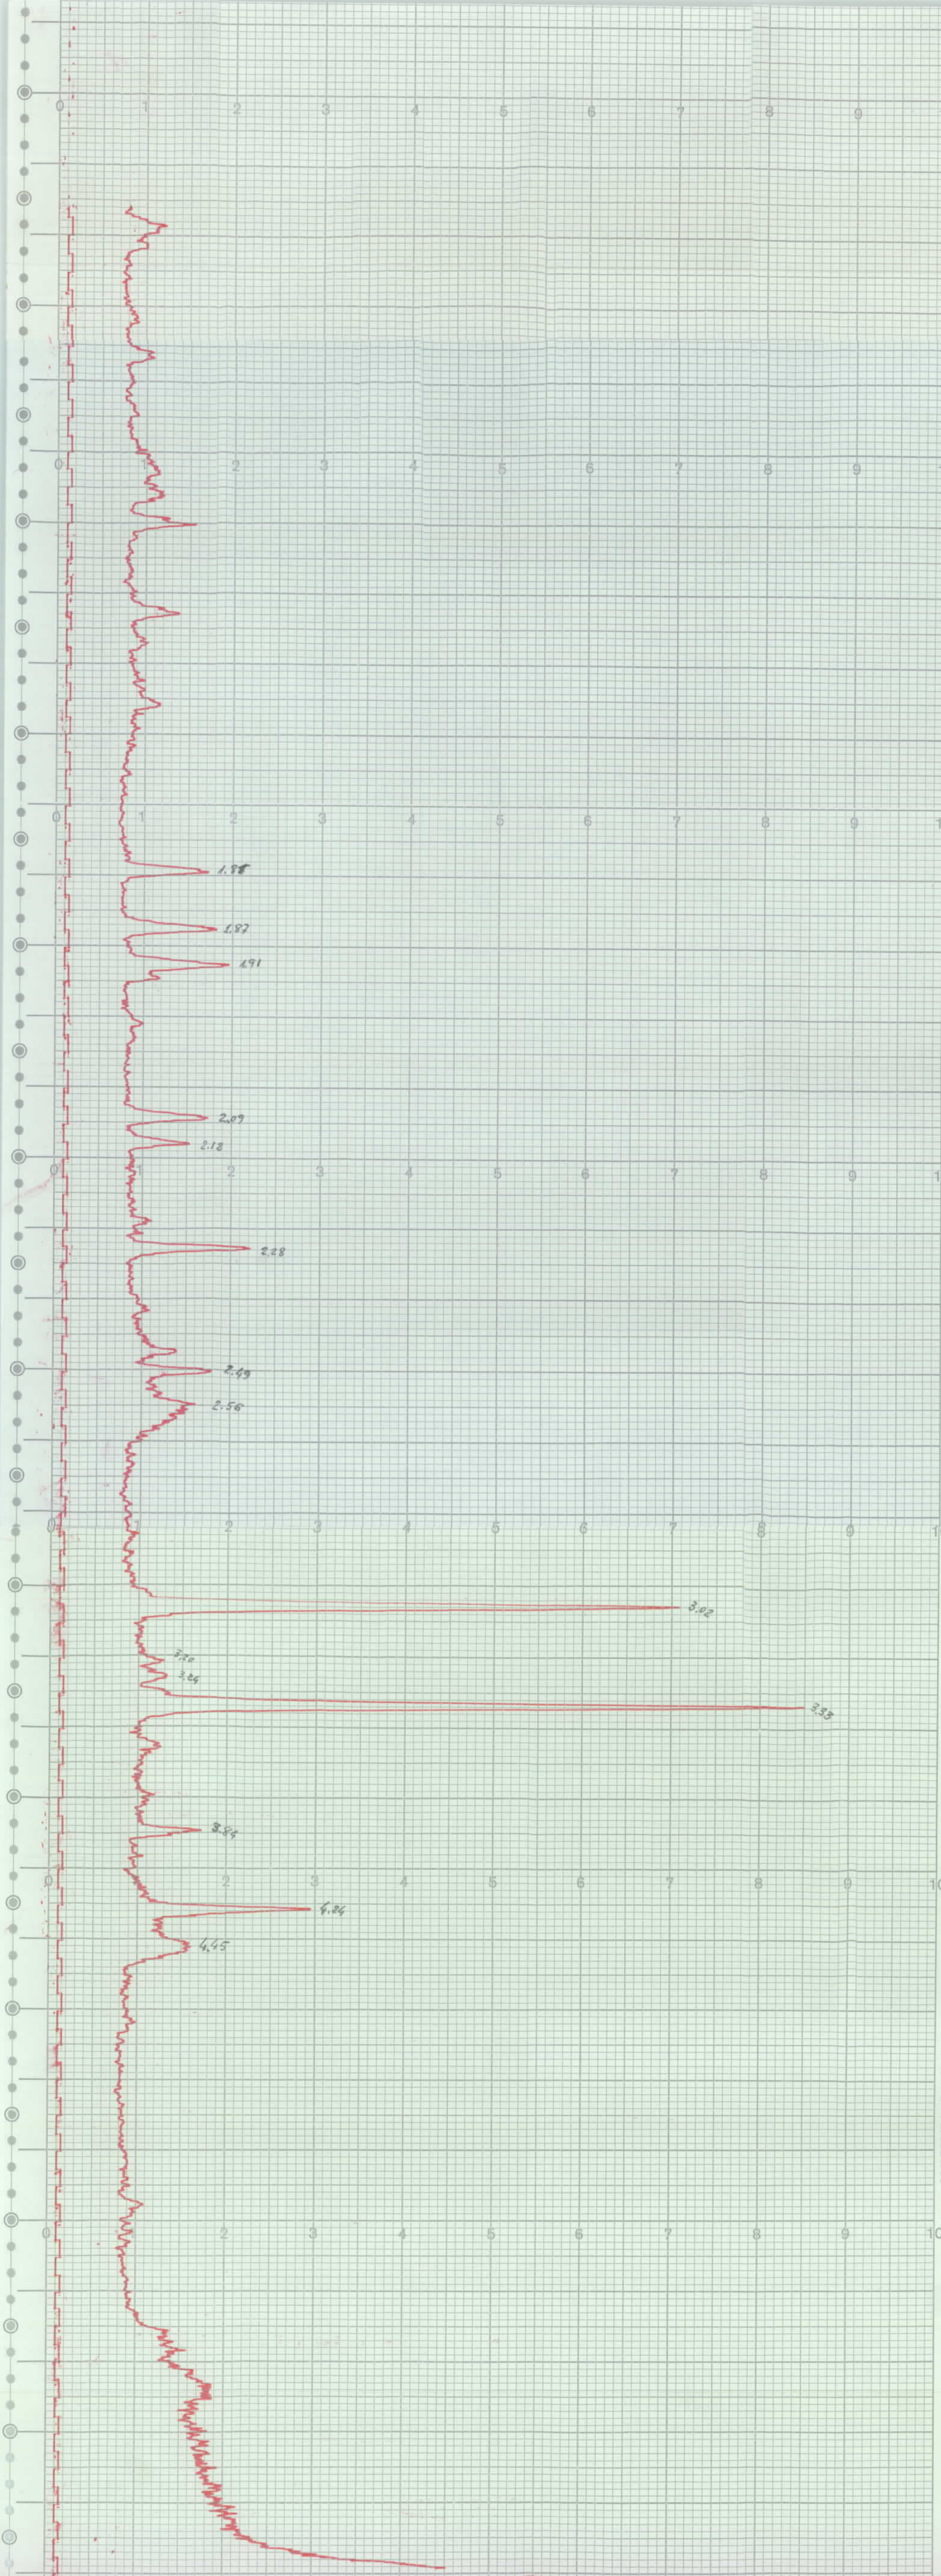

Pulv 19-30 / 9003 1×10^2

PHILIPS PM 9920/05

35396
81401

PHILIPS PM 9920/05

PHILIPS PM

-26°

2×10^3

3.33

2.76

0

3.18

0

3.49

3.33

4.24

4.45

0

7.13

10.04

-10

Polvo 19-30/9008

1×10^2

PHILIPS PM 9920/05

PHILIPS PM 9920/05

PHILIPS PM 9920/05

PHILIPS

Pelvo 19-30 / 9015 1×10^3

Polvo 6D

19-30/9025

1x10³